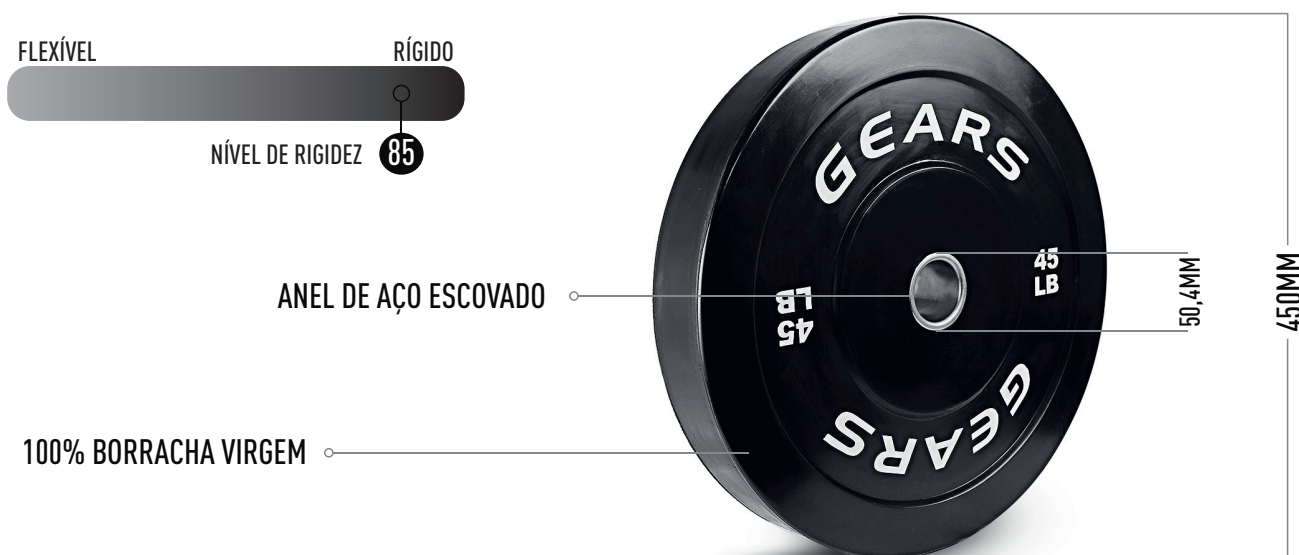

ANILHA OLÍMPICA BUMPER EM LIBRA

Indicado para o treinamentos de Cross Training e também o levantamento olímpico, o kit anilhas bumper GEARS em libras, possuem composição 100% em borracha virgem, com anel em aço escovado, constituindo-se no melhor material existente no momento, para treinamento de impacto.

Nossas anilhas seguem parâmetros de produção da IWF (International Weightlifting Federation) e CBLP (Confederação Brasileira de Levantamento de Peso).

*INDICAÇÃO DE USO SOBRE PISOS DE ABSORÇÃO DE ALTO IMPACTO COM MÍNIMO DE 15MM DE ESPESURA OU EM CIMA DE PLATAFORMAS DE LPO.

GEARS®