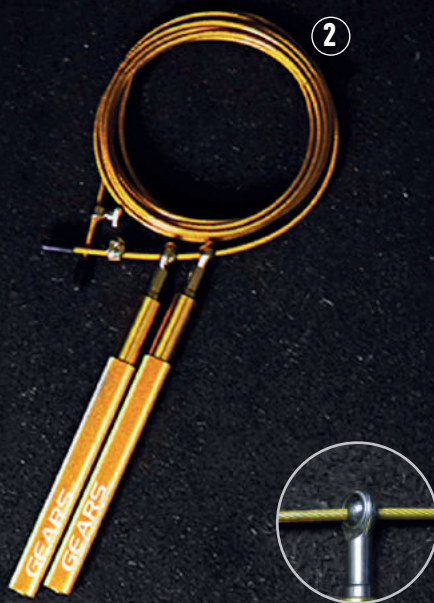

CORDA NAVAL GEARs

Corda Naval 100% nylon, própria para treinamentos de potência e impacto ao piso.

Medidas:

- 10 metros, 38 milímetros
- 8 metros, 38 milímetros

CORDA DE SISAL COM SUPORTE PARA ESCALADA GEARs

Corda em sisal, 100% natural, com 5 metros de comprimento e 38mm de espessura. Material próprio para treinamento de escalada, com suporte em metal já acoplado em uma das pontas, facilitando sua instalação.

CORDA DE PULAR SPEED ROPE – 4 ROLAMENTOS GEARs

A Corda de Pular Speed Rope GearS, foi desenvolvida para você que pratica o cross training. Excelente para execução do double under, devido aos seus 4 rolamentos e manoplas levíssimas em alumínio, cabo composto de aço revestido de PVC, ela tem pegada anatômica, não embaraça e facilita o giro, para o aumento no desempenho dos seus exercícios.